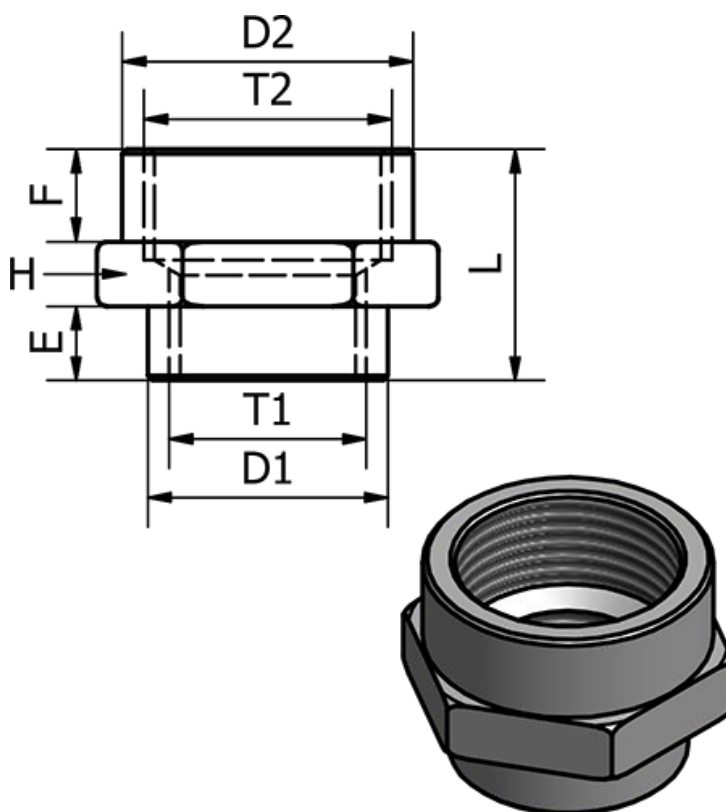

Varenummer: 5891126TR3834  
Beskrivelse: Muffe1126TR - 3834  
Reduktion, G3/8" - G3/4"

## Mål

D1 = 21.0  
D2 = 31.5  
E = 8.0  
F = 10.0  
H = 32  
L = 25.0  
T = 3/8"  
T2 = 1/4"